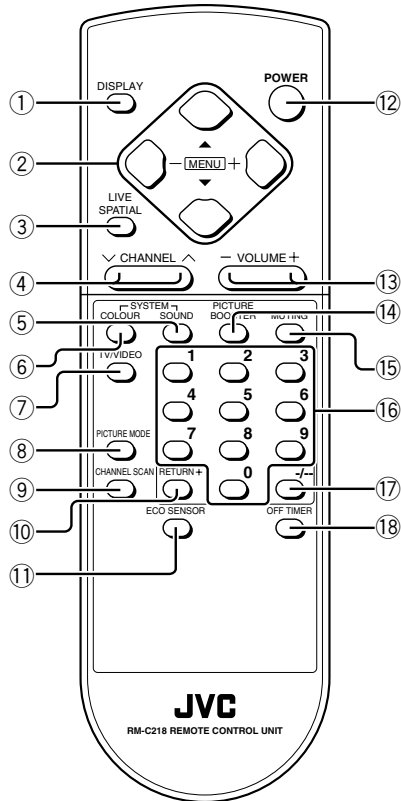

Locations

Locations of remote control buttons

①	DISPLAY button	p.18
②	MENU buttons	
	• MENU ▲/▼ buttons	
	• MENU -/+ buttons	
③	LIVE SPATIAL button	p.16
④	CHANNEL ∇/▲ buttons	p.12
⑤	SOUND SYSTEM button	p.15
⑥	COLOUR SYSTEM button	p.15
⑦	TV/VIDEO button	p.14
⑧	PICTURE MODE button	p.15
⑨	CHANNEL SCAN button	p.19
⑩	RETURN + button	p.20
⑪	ECO SENSOR button	p.19
⑫	POWER button	p.6,12,13
⑬	VOLUME -/+ buttons	p.13
⑭	PICTURE BOOSTER button	p.17
⑮	MUTING button	p.16
⑯	Number buttons	p.12
⑰	-/-- button	p.12
⑱	OFF TIMER button	p.18

Locations

Locations of front panel buttons and lamps

①	MENU buttons	p.24
	• MENU button	
	• MENU -/+ buttons	
②	CHANNEL ∇/▲ buttons	p.13
③	VOLUME -/+ buttons	p.13

④	ECO sensor	
⑤	Remote control sensor	
⑥	ON TIMER lamp	p.21
⑦	POWER lamp	p.6,13
⑧	Main power button	p.6,13