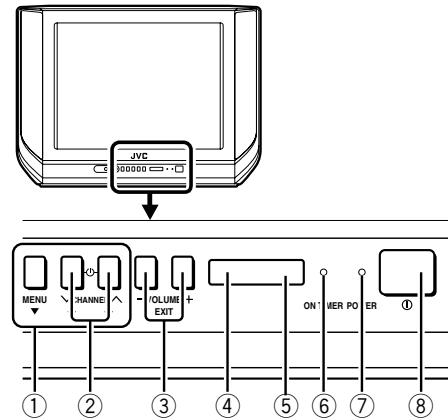

Locations

Locations of remote control buttons

①	DISPLAY button	p.18
②	MENU buttons	
	• MENU ▲/▼ buttons	
	• MENU -/+ buttons	
③	LIVE SPATIAL button	p.16
④	CHANNEL ∇/▲ buttons	p.12
⑤	SOUND SYSTEM button	p.15
⑥	COLOUR SYSTEM button	p.15
⑦	TV/VIDEO button	p.14
⑧	PICTURE MODE button	p.15
⑨	CHANNEL SCAN button	p.19
⑩	RETURN + button	p.20
⑪	ECO SENSOR button	p.19
⑫	POWER button	p.6,12,13
⑬	VOLUME -/+ buttons	p.13
⑭	PICTURE BOOSTER button	p.17
⑮	MUTING button	p.16
⑯	Number buttons	p.12
⑰	-/-- button	p.12
⑱	OFF TIMER button	p.18

Locations

Locations of front panel buttons and lamps

①	MENU buttons	p.24
	• MENU button	
	• MENU -/+ buttons	
②	CHANNEL ∇/▲ buttons	p.13
③	VOLUME -/+ buttons	p.13

④	ECO sensor	
⑤	Remote control sensor	
⑥	ON TIMER lamp	p.21
⑦	POWER lamp	p.6,13
⑧	Main power button	p.6,13